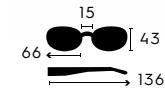

## MOJARRA

FIT: Medium  
 WT: 1 oz.  
 FRAME: TR-90 Grilamid

7309GSB - MOJARRA MATTE GRAY / BLUE MIRROR

7309BS - MOJARRA MATTE BLACK / SMOKE  
 7309BSB - MOJARRA MATTE BLACK / BLUE MIRROR  
 7309GAG - MOJARRA MATTE GRAY / GREEN MIRROR